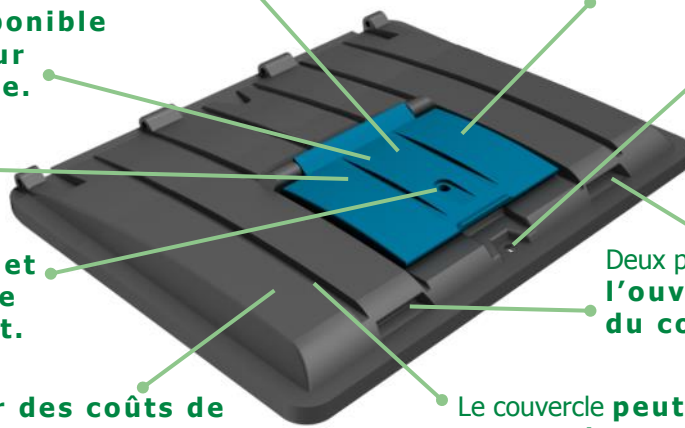

MA4937DM-REC COUVERCLE / PORTE VERSION "COUVERCLE DANS LE COUVERCLE"

AVEC UN VOLET RECTANGULAIRE. POUR BENNES OM.

LÉGER - DURABLE - SIMPLE D'USAGE - RENTABLE

Comme le couvercle, le volet est **disponible en noir et différentes couleurs.**

Le volet est également **disponible avec des brosses pour récupération de verre.**

Simple à utiliser grâce au volet facile à ouvrir.

Pour plus de sécurité, **le volet en plastique peut être verrouillé séparément.**

Emboitable & empilable **pour des coûts de transport et stockage rentables.**

Etanche grâce à la fermeture automatique du volet en plastique.

Peut être verrouillé avec nos serrures DuraFlex brevetées.

Deux poignées moulées **facilitant l'ouverture et la fermeture du couvercle.**

Le couvercle **peut être fabriqué en matière recyclée.**